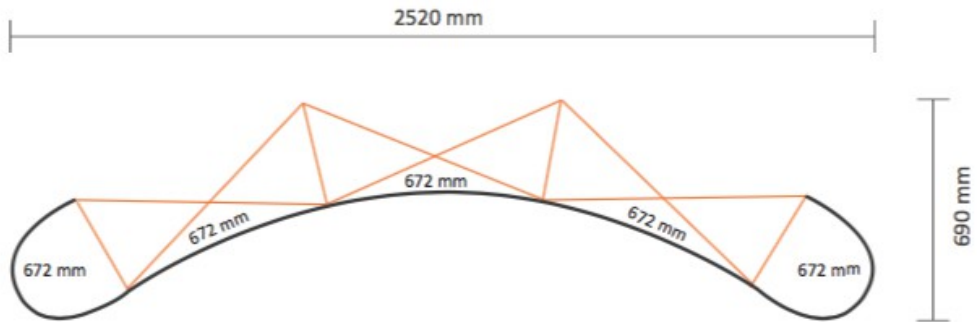

# Faltdisplay Pop-Up 3x3

Anzahl der Druckbahnen: 5  
Tatsächliche Größe der Druckbahn: 672 \* 2236mm (B/H)  
Gesamtgröße: 3360 \* 2236mm (B/H)